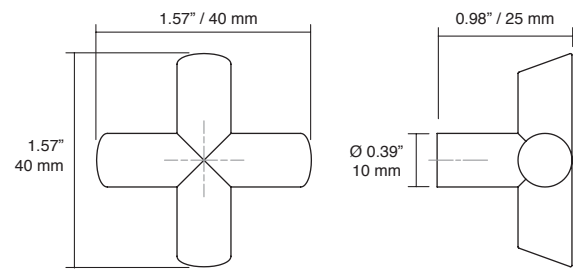

0614 **EQUIS** ZAMAK Designer: Patricia Roig

Z01	Z03	Z06	Z07	ZM1	ZM2	
Polished chrome	Polished black nickel	Polished copper	Polished brass	Matt white	Matt black	↓
0614040Z01	0614040Z03	0614040Z06	0614040Z07	0614040ZM1	0614040ZM2	1 25