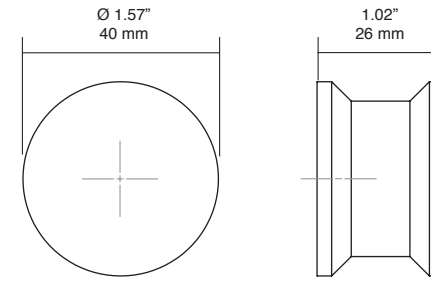

0601 **OH! Wood** WOOD Designer: Alexis Vivet

W16 Oak	W17 Walnut	WM2 Ash matt black lacquered	↓	📦
0601040W16	0601040W17	0601040WM2	1	25