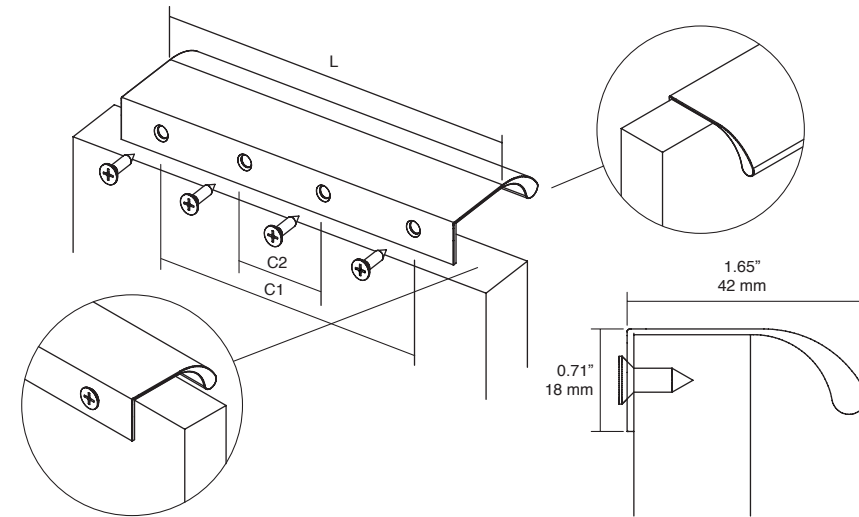

0372 **ONA** ALUMINIUM Designer: Teruel Paré

L24 Stainless steel look	L29 Brushed dark brass	L30 Brushed black	L31 Brushed grey	LM1 Matt white	LM23 Metallic grey	LM41 Metallic brown	C1	C2	L	↓	☒
0372032L24	0372032L29	0372032L30	0372032L31	0372032LM1	0372032LM23	0372032LM41	1.26" / 32 mm	-	1.97" / 50 mm	2	25
0372128L24	0372128L29	0372128L30	0372128L31	0372128LM1	0372128LM23	0372128LM41	5.04" / 128 mm	-	7.87" / 200 mm	2	25
0372256L24	0372256L29	0372256L30	0372256L31	0372256LM1	0372256LM23	0372256LM41	10.08" / 256 mm	-	13.78" / 350 mm	2	25
0372544L24	0372544L29	0372544L30	0372544L31	0372544LM1	0372544LM23	0372544LM41	21.42" / 544 mm	-	23.62" / 600 mm	3	25
03721056L24	03721056L29	03721056L30	03721056L31	03721056LM1	03721056LM23	03721056LM41	41.57" / 1056 mm	16.38" / 416 mm	43.31" / 1100 mm	4	15
03721440L24	03721440L29	03721440L30	03721440L31	03721440LM1	03721440LM23	03721440LM41	56.69" / 1440 mm	18.90" / 480 mm	59.05" / 1500 mm	4	10