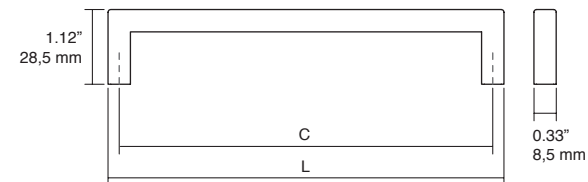

0056 **U** ZAMAK Designer: Viefe Studio

Z01	Z11	Z23	Z26	Z27	Z31	ZM1	ZM2	C	L		
Polished chrome	Matt chrome	Brushed nickel	Brushed copper	Brushed brass	Brushed grey	Matt white	Matt black			↓	📦
0056128Z01	0056128Z11	0056128Z23	0056128Z26	0056128Z27	0056128Z31	0056128ZM1	0056128ZM2	5.04\"/>			
0056160Z01	0056160Z11	0056160Z23	0056160Z26	0056160Z27	0056160Z31	0056160ZM1	0056160ZM2	6.30\"/>			
0056192Z01	0056192Z11	0056192Z23	0056192Z26	0056192Z27	0056192Z31	0056192ZM1	0056192ZM2	7.56\"/>			
0056320Z01	0056320Z11	0056320Z23	0056320Z26	0056320Z27	0056320Z31	0056320ZM1	0056320ZM2	12.60\"/>			
0056492Z01	0056492Z11	0056492Z23	0056492Z26	0056492Z27	0056492Z31	0056492ZM1	0056492ZM2	19.37\"/>