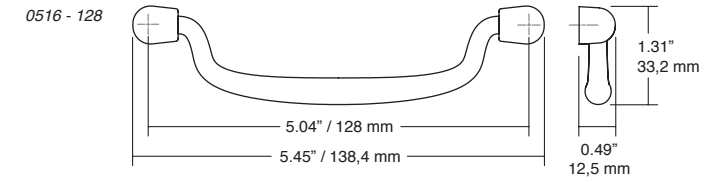

0516 **PENDANT** ZAMAK Designer: Frank Person

Z610 Pewter	Z614 Antique brass	ZM2 Matt black	↓	☐
0516040Z610	0516040Z614	0516040ZM2	1	25
0516128Z610	0516128Z614	0516128ZM2	2	25