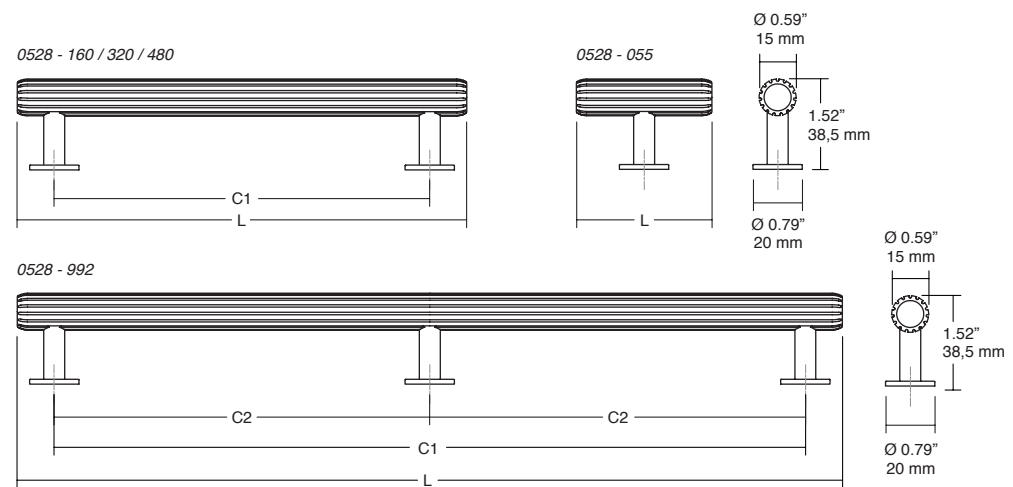

0528 **RILLE** ALUMINIUM Designer: Patricia Roig