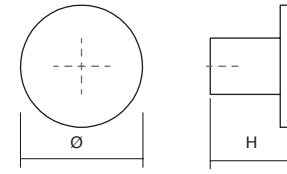

0168 **COMO** ZAMAK Designer: Viefe Studio

Z01	Z03	Z06	Z07	Ø	H	↓	📦
Polished chrome	Polished black nickel	Polished copper	Polished brass				
0168026Z01	0168026Z03	0168026Z06	0168026Z07	1.02" / 26 mm	0.71" / 18 mm	1	25
0168041Z01	0168041Z03	0168041Z06	0168041Z07	1.61" / 41 mm	0.98" / 25 mm	1	25