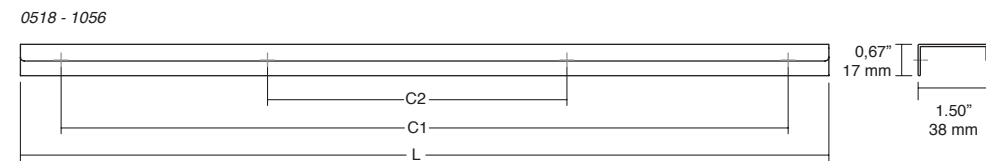

0518 **WAY** ALUMINIUM Designer: Viefe Studio

L04 Anodized matt	L09 Matt black	L24 Stainless steel look	L29 Brushed dark brass	LM1 Matt White	C1	C1/2	C2	L	↓	📦
0518032L04	0518032L09	0518032L24	0518032L29	0518032LM1	1.26" / 32 mm	-	-	1.97" / 50 mm	2	25
0518064L04	0518064L09	0518064L24	0518064L29	0518064LM1	2.52" / 64 mm	-	-	3.94" / 100 mm	2	25
0518128L04	0518128L09	0518128L24	0518128L29	0518128LM1	5.04" / 128 mm	-	-	7.87" / 200 mm	2	25
0518320L04	0518320L09	0518320L24	0518320L29	0518320LM1	12.60" / 320 mm	-	-	15.75" / 400 mm	2	25
0518736L04	0518736L09	0518736L24	0518736L29	0518736LM1	28.98" / 736 mm	14.49" / 368 mm	-	31.50" / 800 mm	3	25
05181056L04	05181056L09	05181056L24	05181056L29	05181056LM1	41.57" / 1056 mm	-	13.86" / 352 mm	43.31" / 1100 mm	4	15