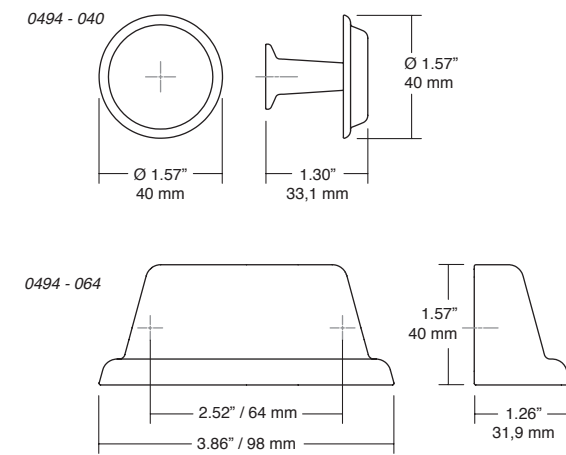

0494 **LAND** ZAMAK Designer: Héctor Diego

Z28	Z610	Z614	ZM2		
Brushed gold	Pewter	Antique brass	Matt black	↓	📦
0494040Z28	0494040Z610	0494040Z614	0494040ZM2	1	25
0494064Z28	0494064Z610	0494064Z614	0494064ZM2	2	25