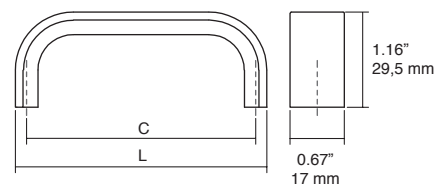

0301 **SENSE MINI** ALUMINIUM Designer: Viefe Studio

L01	L09	L24	L29	C	L	↓	☐
Polished chrome	Matt black	Stainless steel look	Brushed dark brass				
0301096L01	0301096L09	0301096L24	0301096L29	3.78" / 96 mm	4.06" / 103 mm	2	25
0301160L01	0301160L09	0301160L24	0301160L29	6.30" / 160 mm	6.57" / 167 mm	2	25
0301256L01	0301256L09	0301256L24	0301256L29	10.08" / 256 mm	10.35" / 263 mm	2	25