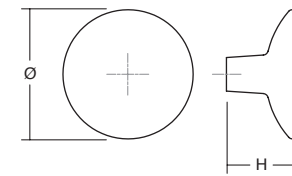

0530 **DISC** ZAMAK Designer: Balutto Associati

Z23 Brushed nickel	Z618 NEW! Brushed brass cava	ZM1 Matt white	ZM2 Matt black	Ø	H	↓	📦
0530038Z23	0530038Z618	0530038ZM1	0530038ZM2	1.5" / 38 mm	0.8" / 20,4 mm	1	25
0530050Z23	0530050Z618	0530050ZM1	0530050ZM2	1.97" / 50 mm	1.06" / 27 mm	1	25