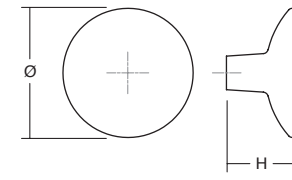

0530 **DISC** WOOD Designer: Balutto Associati

W16 Oak	W17 Walnut	WM2 Ash matt black lacquered	Ø	H	↓	📦
0530038W16	0530038W17	0530038WM2	1.5" / 38 mm	0.8" / 20,4 mm	1	25
0530050W16	0530050W17	0530050WM2	1.97" / 50 mm	1.06" / 27 mm	1	25