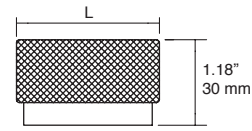

0486 - 038 / 050

0486 - 192 / 320