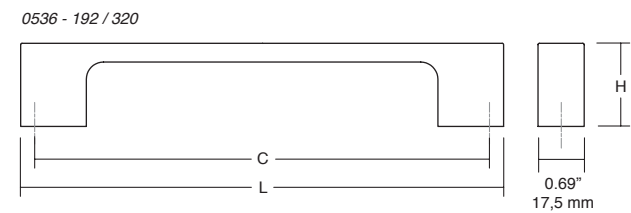

0536 **LUV** ZAMAK Designer: Kaschkasch