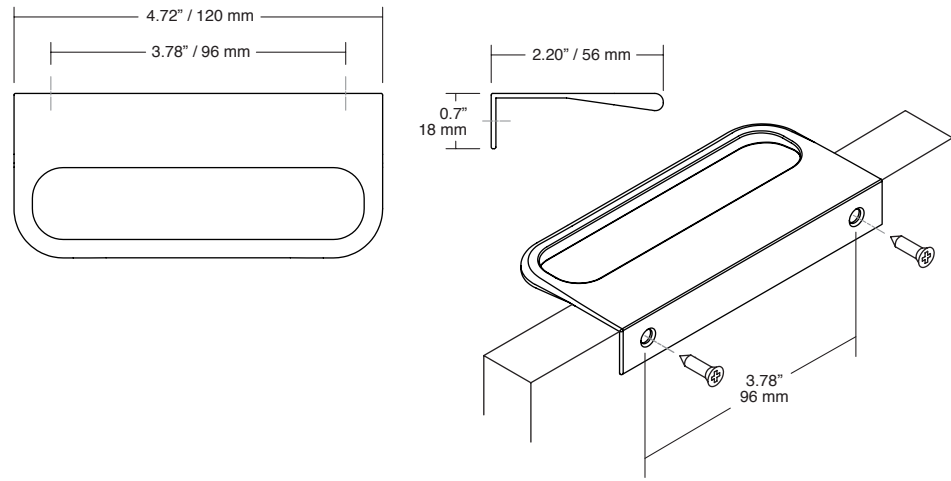

0552 **RIM** ZAMAK Designer: Bernat Llonch

Z23	Z618 NEW!	ZM1	ZM2	ZM25		
Brushed nickel	Brushed brass cava	Matt white	Matt black	Moss grey	↓	📦
0552096Z23	0552096Z618	0552096ZM1	0552096ZM2	0552096ZM25	2	25