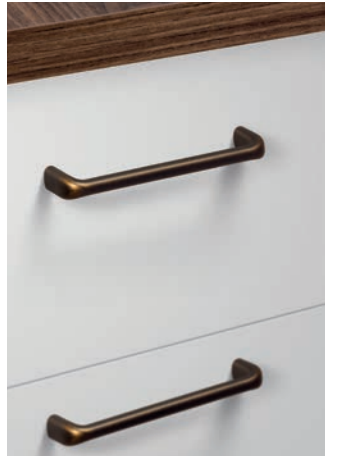

0226 **REDO** ZAMAK Designer: 2J Design

Z01	Z23	Z26	Z610	Z614	C	L	↓	☐
Polished chrome	Brushed nickel	Brushed copper	Pewter	Antique Brass				
0226128Z01	0226128Z23	0226128Z26	0226128Z610	0226128Z614	5.04" / 128 mm	5.39" / 137 mm	2	25
0226192Z01	0226192Z23	0226192Z26	0226192Z610	0226192Z614	7.56" / 192 mm	7.91" / 201 mm	2	25