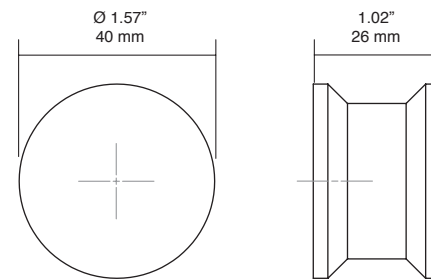

0601 **OH! Zamak** ZAMAK Designer: Alexis Vivet

Z23 Brushed nickel	Z618 Brushed brass cava	ZM2 Matt black	↓	📦
0601040Z23	0601040Z618	0601040ZM2	1	25