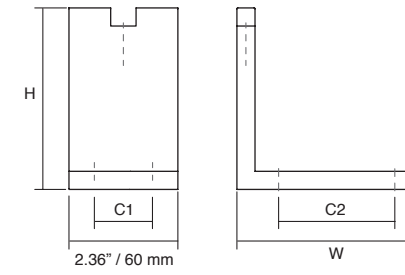

6005 **FONDA** ALUMINIUM Designer: Viefe Studio