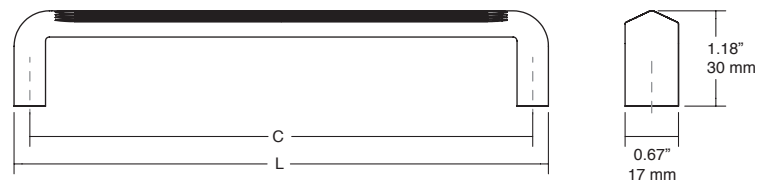

0459 **LINES** ZAMAK Designer: Teruel & Paré

Z23 Brushed Níquel	Z28 Brushed gold	Z32 Brushed mole grey	ZM2 Matt black	C	L	↓	☐
0459160Z23	0459160Z28	0459160Z32	0459160ZM2	6.30" / 160 mm	6.69" / 170 mm	2	25
0459320Z23	0459320Z28	0459320Z32	0459320ZM2	12.60" / 320 mm	12.99" / 330 mm	2	25