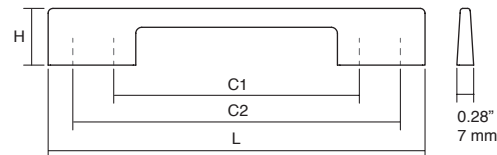

0053 **DINO** ZAMAK Designer: Viefe Studio

Z01 Polished chrome	Z23 Brushed nickel	ZM1 Matt white	ZM2 Matt black	ZP4 Aluminium look	C1	C2	L	H	↓	☒
0053096Z01	0053096Z23	0053096ZM1	0053096ZM2	0053096ZP4	3.78" / 96 mm	5.04" / 128 mm	6.14" / 156 mm	0.94" / 24 mm	4	25
0053192Z01	0053192Z23	0053192ZM1	0053192ZM2	0053192ZP4	6.30" / 160 mm	7.56" / 192 mm	8.70" / 221 mm	1.10" / 28 mm	4	25
0053320Z01	0053320Z23	0053320ZM1	0053320ZM2	0053320ZP4	11.34" / 288 mm	12.60" / 320 mm	13.74" / 349 mm	1.10" / 28 mm	4	25