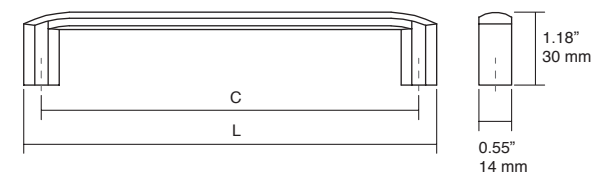

0241 **ROMA** ZAMAK Designer: 2J Design

Z01	Z23	Z28	ZM2	C	L		
Polished chrome	Brushed nickel	Brushed gold	Matt black			↓	📦
0241160Z01	0241160Z23	0241160Z28	0241160ZM2	6.30\"/>			
0241192Z01	0241192Z23	0241192Z28	0241192ZM2	7.56\"/>			
0241320Z01	0241320Z23	0241320Z28	0241320ZM2	12.60\"/>