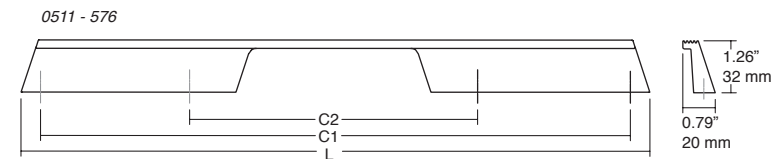

0511 **RAIL** ALUMINIUM Designer: Teruel & Paré