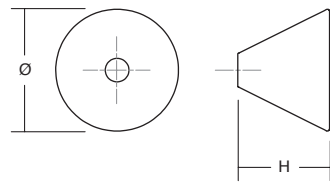

0538 **CONIC** ZAMAK Designer: Kaschkasch

ZM1	ZM2	ZM25	Ø	H	↓	📦
Matt white	Matt black	Moss grey				
0538029ZM1	0538029ZM2	0538029ZM25	1.16" / 29,4 mm	0.87" / 22 mm	1	25
0538043ZM1	0538043ZM2	0538043ZM25	1.69" / 43 mm	0.98" / 25 mm	1	25