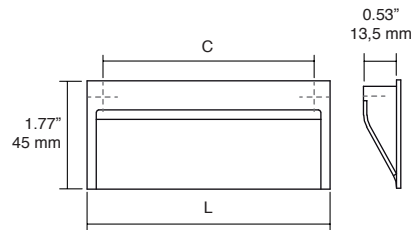

0119 **WAVE** ZAMAK Designer: Viefe Studio

Z01	Z23	ZM2	C	L	↓	☐
Polished chrome	Brushed nickel	Matt black				
0119032Z01	0119032Z23	0119032ZM2	1.26" / 32 mm	1.77" / 45 mm	2	25
0119160Z01	0119160Z23	0119160ZM2	6.30" / 160 mm	6.81" / 173 mm	2	25