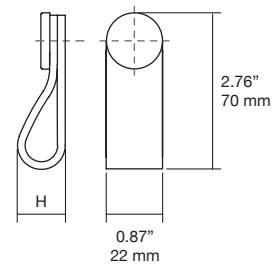

0404 - 128 / 160

	P26 Beige	P36 Brown	P99 Black	C	L	H	↓	📦
Z01 Polished chrome	0404070P2601	0404070P3601	0404070P9901	-	2.76" / 70 mm	0.94" / 24 mm	1	25
Z01 Polished chrome	0404128P2601	0404128P3601	0404128P9901	5.04" / 128 mm	5.91" / 150 mm	0.98" / 25 mm	2	25
Z01 Polished chrome	0404160P2601	0404160P3601	0404160P9901	6.30" / 160 mm	7.17" / 182 mm	1.06" / 27 mm	2	25
Z610 Pewter	0404070P2610	0404070P3610	0404070P9910	-	2.76" / 70 mm	0.94" / 24 mm	1	25
Z610 Pewter	0404128P2610	0404128P3610	0404128P9910	5.04" / 128 mm	5.91" / 150 mm	0.98" / 25 mm	2	25
Z610 Pewter	0404160P2610	0404160P3610	0404160P9910	6.30" / 160 mm	7.17" / 182 mm	1.06" / 27 mm	2	25
ZM2 Black	0404070P26M2	0404070P36M2	0404070P99M2	-	2.76" / 70 mm	0.94" / 24 mm	1	25
ZM2 Black	0404128P26M2	0404128P36M2	0404128P99M2	5.04" / 128 mm	5.91" / 150 mm	0.98" / 25 mm	2	25
ZM2 Black	0404160P26M2	0404160P36M2	0404160P99M2	6.30" / 160 mm	7.17" / 182 mm	1.06" / 27 mm	2	25
Z27 Brass	0404070P2627	0404070P3627	0404070P9927	-	2.76" / 70 mm	0.94" / 24 mm	1	25
Z27 Brass	0404128P2627	0404128P3627	0404128P9927	5.04" / 128 mm	5.91" / 150 mm	0.98" / 25 mm	2	25
Z27 Brass	0404160P2627	0404160P3627	0404160P9927	6.30" / 160 mm	7.17" / 182 mm	1.06" / 27 mm	2	25