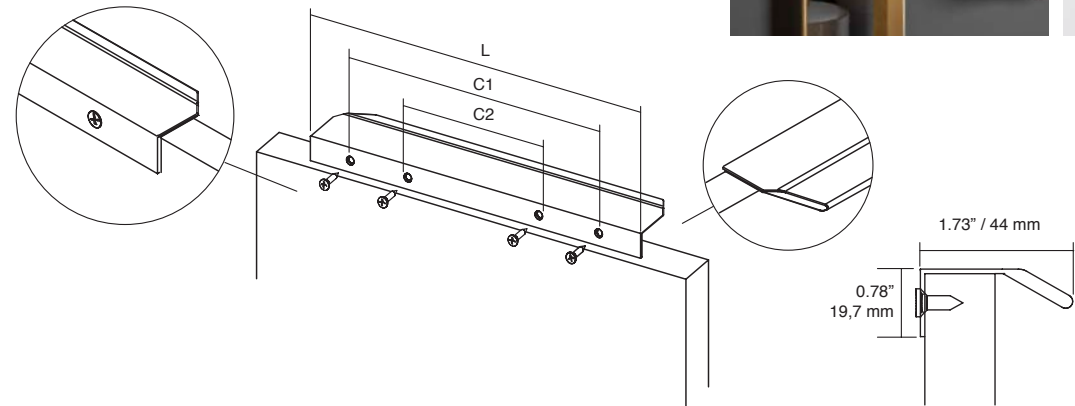

0375 **VANN** ALUMINIUM Designer: Alexis Vivet

L02 Anodized bright	L04 Anodized matt	L09 Matt black	L24 Stain steel look	L29 Brushed dark brass	C1	C2	L	↓	☒
0375064L02	0375064L04	0375064L09	0375064L24	0375064L29	2.52" / 64 mm	-	3.94" / 100 mm	2	25
0375128L02	0375128L04	0375128L09	0375128L24	0375128L29	5.04" / 128 mm	-	7.87" / 200 mm	2	25
0375256L02	0375256L04	0375256L09	0375256L24	0375256L29	10.08" / 256 mm	-	13.78" / 350 mm	2	25
-	03751120L04	03751120L09	03751120L24	03751120L29	44.09" / 1120 mm	15.12" / 384 mm	47.24" / 1200 mm	4	15