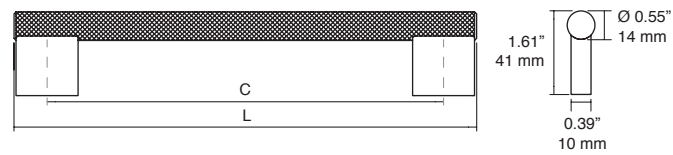

Includes non-twisting tip

0486 **GRAF BIG** ALUMINIUM Designer: Viefe Studio

0486 - 038 / 050

0486 - 192 / 320

0486 - 1168

L24	L291	L30	C1	C2	L	↓	☐
Stainless st. look	Brushed brass	Brushed black					
0486038L24	0486038L291	0486038L30	-	-	Ø 1.50" / 38 mm	1	25
0486050L24	0486050L291	0486050L30	-	-	Ø 1.97" / 50 mm	1	25
0486192L24	0486192L291	0486192L30	7.56" / 192 mm	-	8.82" / 224 mm	2	25
0486320L24	0486320L291	0486320L30	12.60" / 320 mm	-	13.86" / 352 mm	2	25
04861168L24	04861168L291	04861168L30	45.98" / 1168 mm	22.99" / 584 mm	47.24" / 1200 mm	3	10