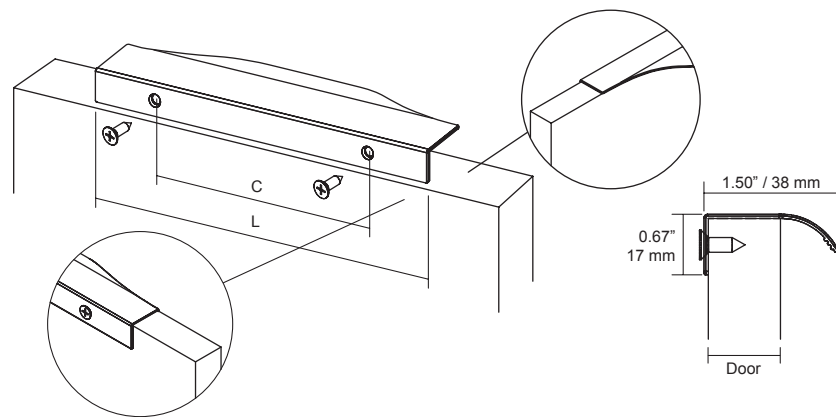

0254/0255 **NOMA** ALUMINIUM Designer: 2J Design

L02	L24	L30	L613	L618	C	L	↓	☐	Door
Anodized bright	Stainless steel look	Brushed black	Antique bronze	Brushed brass cava					
0254128L02	0254128L24	0254128L30	0254128L613	0254128L618	5.04" / 128 mm	7.87" / 200 mm	2	25	19
0254256L02	0254256L24	0254256L30	0254256L613	0254256L618	10.08" / 256 mm	13.78" / 350 mm	2	25	19
-	0255128L24	-	-	-	5.04" / 128 mm	7.87" / 200 mm	2	25	22
-	0255256L24	-	-	-	10.08" / 256 mm	13.78" / 350 mm	2	25	22