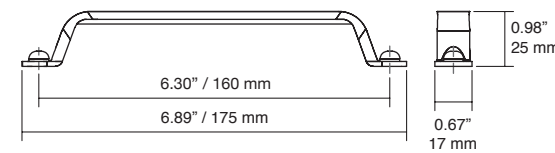

0410 **BUTTON** ZAMAK Designer: Alexis Vivet

Z01 Polished chrome	Z610 Pewter	Z614 Antique Brass	ZM2 Matt black	↓	☒
0410160Z01	0410160Z610	0410160Z614	0410160ZM2	2	25