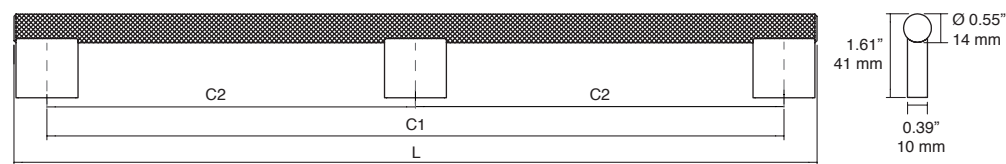

Includes non-twisting tip

0486 **GRAF BIG** ALUMINIUM Designer: Viefe Studio

0486 - 038 / 050

0486 - 192 / 320

0486 - 1168

L24	L291	L30	C1	C2	L	↓	☐
Stainless st. look	Brushed brass	Brushed black					
0486038L24	0486038L291	0486038L30	-	-	Ø 1.50" / 38 mm	1	25
0486050L24	0486050L291	0486050L30	-	-	Ø 1.97" / 50 mm	1	25
0486192L24	0486192L291	0486192L30	7.56" / 192 mm	-	8.82" / 224 mm	2	25
0486320L24	0486320L291	0486320L30	12.60" / 320 mm	-	13.86" / 352 mm	2	25
04861168L24	04861168L291	04861168L30	45.98" / 1168 mm	22.99" / 584 mm	47.24" / 1200 mm	3	10