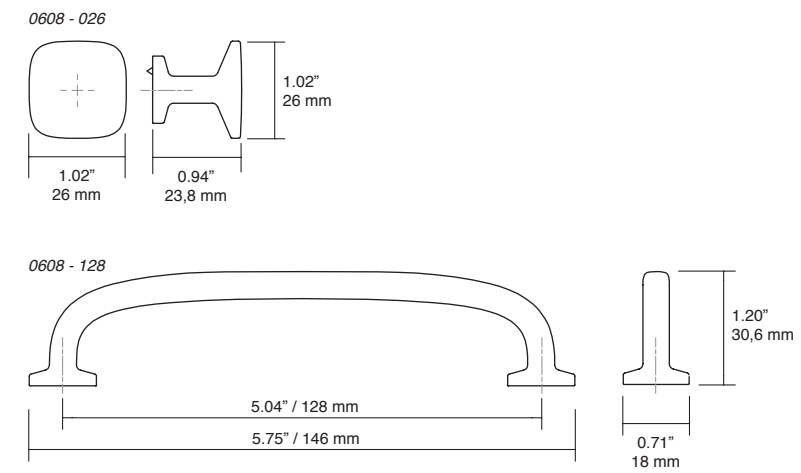

0608 **QUART Mini** ZAMAK Designer: Frank Person

Z618	Z623	ZM2	
Brushed brass cava	Rustic brass	Matt black	↓
0608026Z618	0608026Z623	0608026ZM2	1 25 Includes non-twisting tip
0608128Z618	0608128Z623	0608128ZM2	2 25