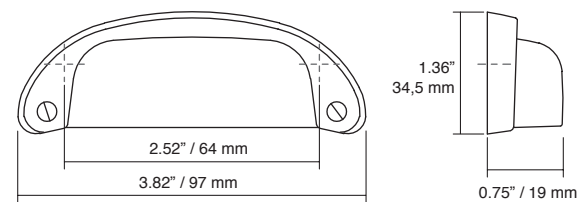

0390 **PETRA** ZAMAK Designer: Viefe Studio

Z66	Z612	ZM2	↓	☐
Antique copper	Antique silver	Matt black		
0390064Z66	0390064Z612	0390064ZM2	2	25