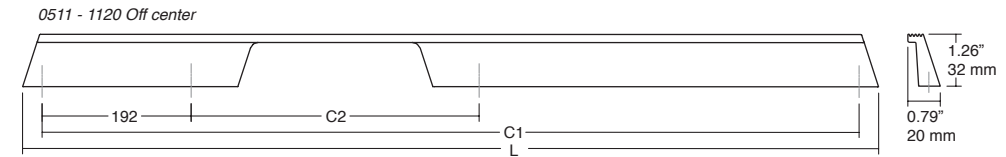

0511 **RAIL** ALUMINIUM Designer: Teruel & Paré