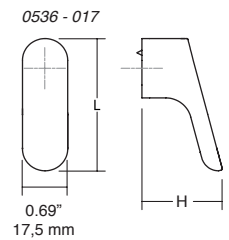

0536 **LUV** ZAMAK Designer: Kaschkasch