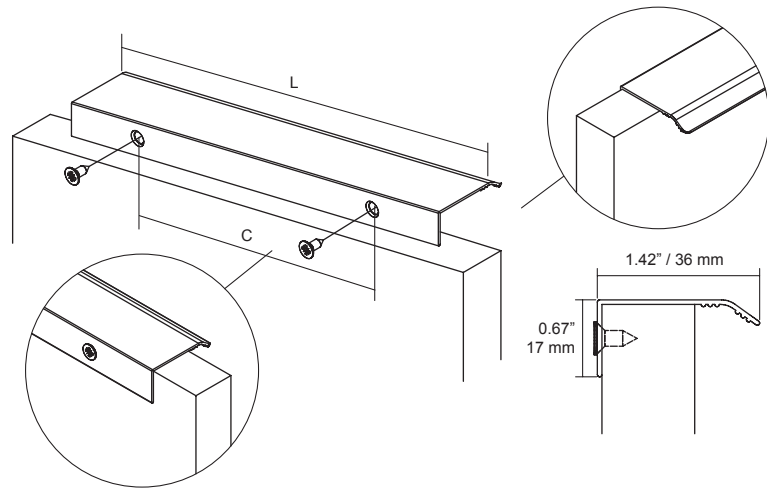

0117 **CURVE** ALUMINIUM Designer: Viefe Studio

L04	L24	L31	LM1	LM2	C	L	↓	☐
Anodized matt	Stainless steel look	Brushed grey	Matt white	Matt black				
0117032L04	0117032L24	0117032L31	0117032LM1	0117032LM2	1.26" / 32 mm	1.77" / 45 mm	2	25
-	0117064L24	-	-	-	2.52" / 64 mm	3.94" / 100 mm	2	25
0117128L04	0117128L24	0117128L31	0117128LM1	0117128LM2	5.04" / 128 mm	7.87" / 200 mm	2	25
-	0117192L24	-	-	-	7.56" / 192 mm	11.81" / 300 mm	2	25
-	0117320L24	-	-	-	12.60" / 320 mm	15.75" / 400 mm	3	25
-	0117416L24	-	-	-	16.38" / 416 mm	19.69" / 500 mm	3	25