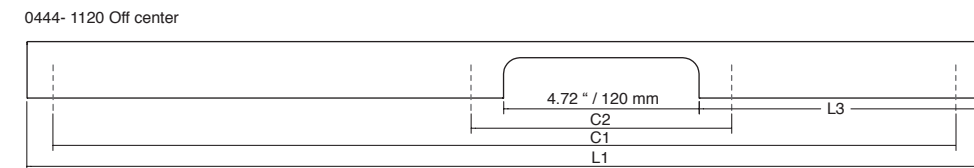

0444 **PEAK** ALUMINIUM Designer: Viefe Studio

L24	L30	LM1	LM23	LM41	C1	C2	L1	L3	↓	📦
Stain. steel look	Brushed black	Matt white	Metallic grey	Metallic brown						
0444064L24	0444064L30	0444064LM1	0444064LM23	0444064LM41	2.52" / 64 mm	-	4.72" / 120 mm	-	2	25
0444192L24	0444192L30	0444192LM1	0444192LM23	0444192LM41	7.56" / 192 mm	6.30" / 160 mm	9.84" / 250 mm	-	4	25
0444448L24	0444448L30	0444448LM1	0444448LM23	0444448LM41	17.64" / 448 mm	6.30" / 160 mm	19.69" / 500 mm	-	4	25
0444768L24	0444768L30	0444768LM1	0444768LM23	0444768LM41	30.24" / 768 mm	6.30" / 160 mm	31.50" / 800 mm	-	4	15
04441120L24	04441120L30	04441120LM1	04441120LM23	04441120LM41	44.09" / 1120 mm	6.30" / 160 mm	45.28" / 1150 mm	7.48" / 190 mm	4	15
04441760L24	04441760L30	04441760LM1	04441760LM23	04441760LM41	69.29" / 1760 mm	6.30" / 160 mm	70.87" / 1800 mm	-	4	10