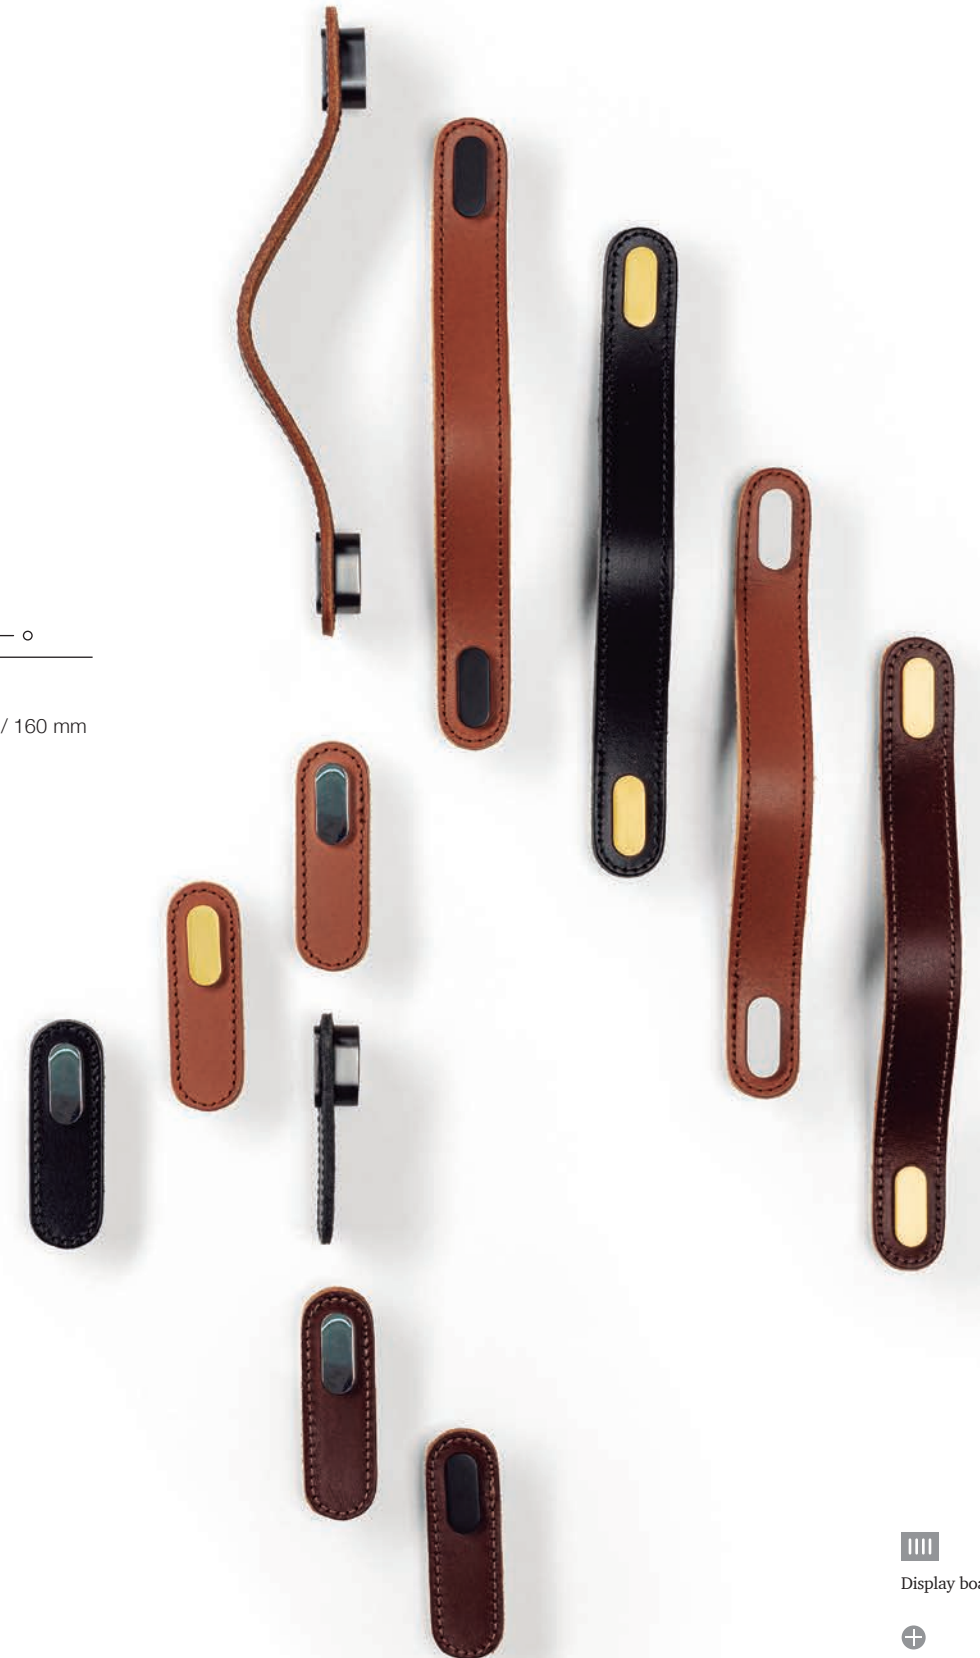

Polished chrome +
Beige / Brown / Black

Brushed gold +
Beige / Brown / Black

Brushed grey +
Beige / Brown / Black

Matt white +
Beige

Matt black +
Beige / Brown / Black

$\overbrace{\quad\quad\quad}^{\leftarrow\rightarrow}$	$\overbrace{\quad\quad\quad}^{\circ\text{---}\circ}$
2.76" / 70 mm	-
7.76" / 197 mm	6.3" / 160 mm