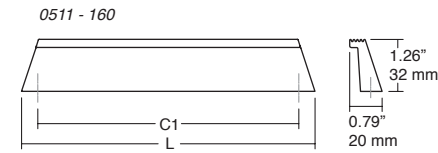

0511 **RAIL** ALUMINIUM Designer: Teruel & Paré