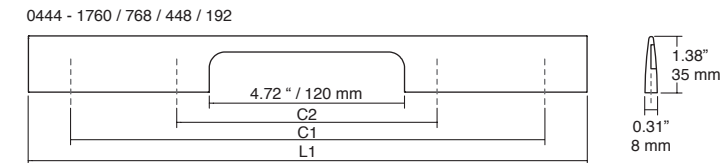

0444 **PEAK** ALUMINIUM Designer: Viefe Studio

L24	L30	LM1	LM23	LM41	C1	C2	L1	L3	↓	📦
Stain. steel look	Brushed black	Matt white	Metallic grey	Metallic brown						
0444064L24	0444064L30	0444064LM1	0444064LM23	0444064LM41	2.52" / 64 mm	-	4.72" / 120 mm	-	2	25
0444192L24	0444192L30	0444192LM1	0444192LM23	0444192LM41	7.56" / 192 mm	6.30" / 160 mm	9.84" / 250 mm	-	4	25
0444448L24	0444448L30	0444448LM1	0444448LM23	0444448LM41	17.64" / 448 mm	6.30" / 160 mm	19.69" / 500 mm	-	4	25
0444768L24	0444768L30	0444768LM1	0444768LM23	0444768LM41	30.24" / 768 mm	6.30" / 160 mm	31.50" / 800 mm	-	4	15
04441120L24	04441120L30	04441120LM1	04441120LM23	04441120LM41	44.09" / 1120 mm	6.30" / 160 mm	45.28" / 1150 mm	7.48" / 190 mm	4	15
04441760L24	04441760L30	04441760LM1	04441760LM23	04441760LM41	69.29" / 1760 mm	6.30" / 160 mm	70.87" / 1800 mm	-	4	10