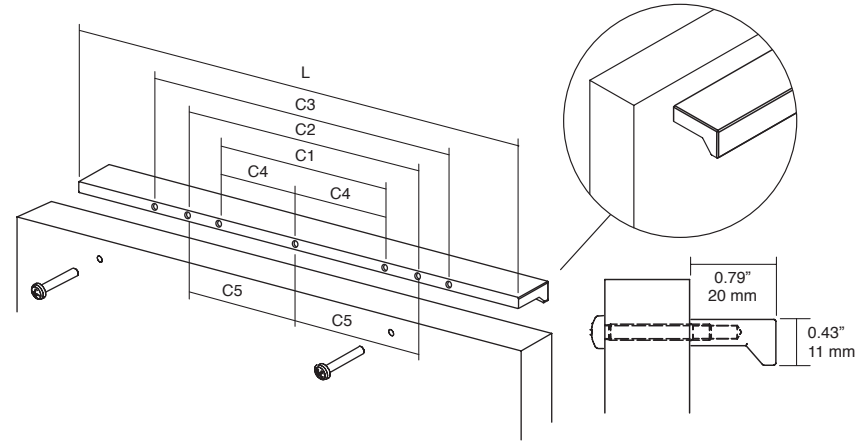

0077 **ANGLE** ALUMINIUM Designer: Viefe Studio

L01	L04	L24	L29	LM1	LM2	LM23	LM41	C1	C2	C3	C4	C5	L	↓	📦
Polish. chrome	Anodized matt	Stainless steel look	Brushed dark brass	Matt white	Matt black	Metallic grey	Metallic brown								
-	0077032L04	-	-	-	-	-	-	1.26" / 32mm	-	-	-	-	1.77" / 45mm	2	25
-	0077064L04	-	-	-	-	-	-	2.52" / 64mm	-	-	-	-	3.54" / 90mm	2	25
0077064L01	-	0077064L24	0077064L29	0077064LM1	0077064LM2	0077064LM23	0077064LM41	2.52" / 64mm	-	-	-	-	3.94" / 100mm	2	25
-	-	-	-	0077128LM1	0077128LM2	0077128LM23	0077128LM41	5.04" / 128mm	6.30" / 160mm	-	-	-	7.87" / 200mm	4	25
-	0077096L04	-	-	-	-	-	-	3.78" / 96mm	-	-	-	-	4.72" / 120mm	2	25
-	0077128L04	-	-	-	-	-	-	5.04" / 128mm	-	-	-	-	5.90" / 150mm	2	25
0077128L01	-	0077128L24	0077128L29	-	-	-	-	3.78" / 96mm	5.04" / 128mm	6.30" / 160mm	-	-	7.87" / 200mm	6	25
-	0077160L04	-	-	-	-	-	-	6.30" / 160mm	-	-	-	-	7.48" / 190mm	2	25
-	0077192L04	-	-	-	-	-	-	7.56" / 192mm	-	-	-	-	9.84" / 250mm	2	25
0077192L01	-	0077192L24	0077192L29	0077192LM1	0077192LM2	0077192LM23	0077192LM41	7.56" / 192mm	-	-	-	-	11.81" / 300mm	2	25
-	-	-	-	0077256LM1	0077256LM2	0077256LM23	0077256LM41	10.08" / 256mm	-	-	-	-	15.75" / 400mm	2	25
-	0077256L04	-	-	-	-	-	-	10.08" / 256mm	-	-	-	-	11.81" / 300mm	2	25
0077256L01	-	0077256L24	0077256L29	-	-	-	-	10.08" / 256mm	12.60" / 320mm	-	-	-	15.75" / 400mm	4	25
-	-	-	-	0077416LM1	0077416LM2	0077416LM23	0077416LM41	16.38" / 416mm	-	-	-	-	19.68" / 500mm	2	25
0077416L01	-	0077416L24	0077416L29	-	-	-	-	12.60" / 320mm	16.38" / 416mm	-	-	-	19.68" / 500mm	4	25
-	-	-	-	0077480LM1	0077480LM2	0077480LM23	0077480LM41	18.90" / 480mm	-	-	-	-	23.62" / 600mm	2	25
0077512L01	-	0077512L24	0077512L29	-	-	-	-	18.90" / 480mm	20.16" / 512mm	-	-	10.08" / 256mm	23.62" / 600mm	5	25
0077640L01	-	0077640L24	0077640L29	0077640LM1	0077640LM2	0077640LM23	0077640LM41	25.20" / 640mm	-	12.60" / 320mm	-	-	35.43" / 900mm	3	25
-	-	-	-	00771440LM1	00771440LM2	00771440LM23	00771440LM41	18.90" / 480mm	56.70" / 1440mm	-	-	-	58.27" / 1480mm	4	10