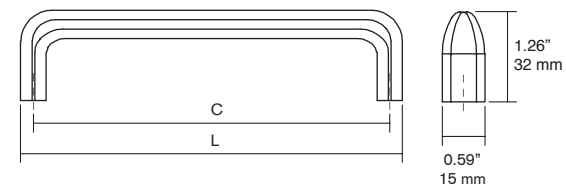

0226 **REDO** ZAMAK Designer: 2J Design

Z01	Z23	Z26	Z610	Z614	C	L	↓	☐
Polished chrome	Brushed nickel	Brushed copper	Pewter	Antique Brass				
0226128Z01	0226128Z23	0226128Z26	0226128Z610	0226128Z614	5.04" / 128 mm	5.39" / 137 mm	2	25
0226192Z01	0226192Z23	0226192Z26	0226192Z610	0226192Z614	7.56" / 192 mm	7.91" / 201 mm	2	25