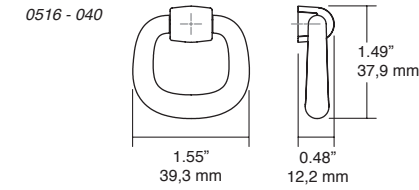

0516 **PENDANT** ZAMAK Designer: Frank Person

Z610 Pewter	Z614 Antique brass	ZM2 Matt black	↓	☐
0516040Z610	0516040Z614	0516040ZM2	1	25
0516128Z610	0516128Z614	0516128ZM2	2	25