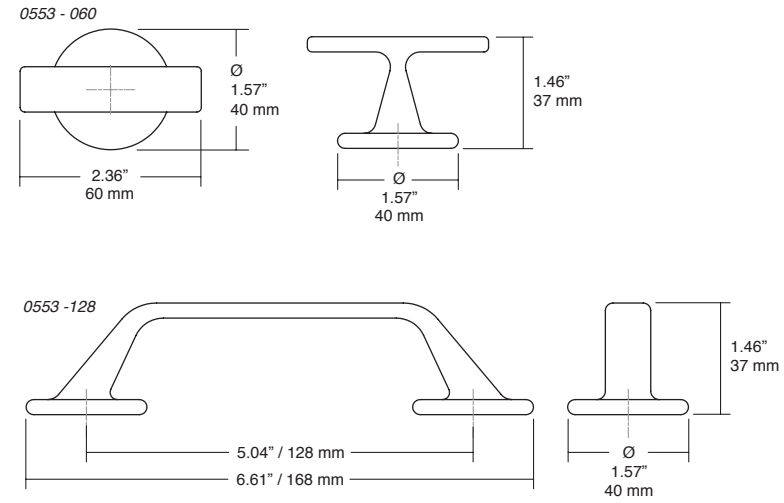

0553 **OTO** ZAMAK Designer: Bernat Llonch

ZM22		
Black textured	↓	📦
0553060ZM22	1	25
0553128ZM22	2	25