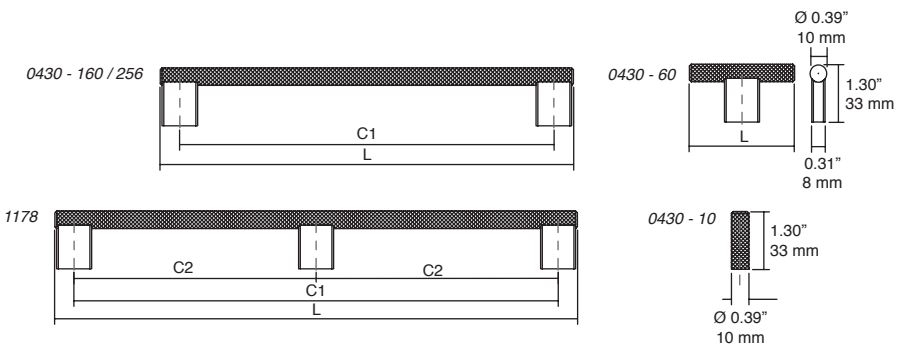

0430 **GRAF MINI** ALUMINIUM Designer: Viefle Studio

L24 Stainless steel look	L291 Brushed brass	L30 Brushed black	C1	C2	L	↓	☐
0430010L24	0430010L291	0430010L30	-	-	0.39" / 10 mm	1	25
0430060L24	0430060L291	0430060L30	-	-	2.36" / 60 mm	1	25
0430160L24	0430160L291	0430160L30	6.30" / 160 mm	-	7.17" / 182 mm	2	25
0430256L24	0430256L291	0430256L30	10.08" / 256 mm	-	10.94" / 278 mm	2	25
04301178L24	04301178L291	04301178L30	46.38" / 1178 mm	23.19" / 589 mm	47.24" / 1200 mm	3	10

Includes non-twisting tip