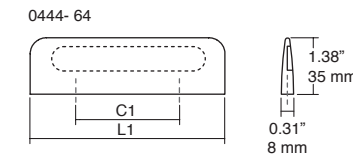

0444 **PEAK** ALUMINIUM Designer: Viefe Studio

L24	L30	LM1	LM23	LM41	C1	C2	L1	L3	↓	📦
Stain. steel look	Brushed black	Matt white	Metallic grey	Metallic brown						
0444064L24	0444064L30	0444064LM1	0444064LM23	0444064LM41	2.52" / 64 mm	-	4.72" / 120 mm	-	2	25
0444192L24	0444192L30	0444192LM1	0444192LM23	0444192LM41	7.56" / 192 mm	6.30" / 160 mm	9.84" / 250 mm	-	4	25
0444448L24	0444448L30	0444448LM1	0444448LM23	0444448LM41	17.64" / 448 mm	6.30" / 160 mm	19.69" / 500 mm	-	4	25
0444768L24	0444768L30	0444768LM1	0444768LM23	0444768LM41	30.24" / 768 mm	6.30" / 160 mm	31.50" / 800 mm	-	4	15
04441120L24	04441120L30	04441120LM1	04441120LM23	04441120LM41	44.09" / 1120 mm	6.30" / 160 mm	45.28" / 1150 mm	7.48" / 190 mm	4	15
04441760L24	04441760L30	04441760LM1	04441760LM23	04441760LM41	69.29" / 1760 mm	6.30" / 160 mm	70.87" / 1800 mm	-	4	10