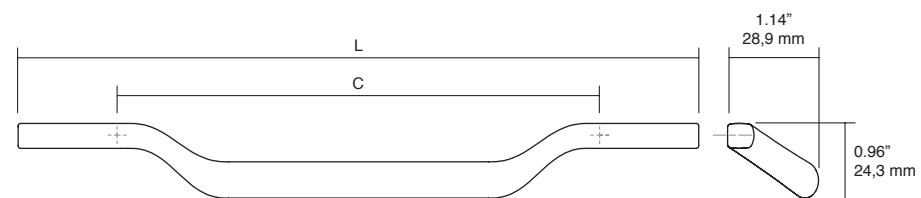

0602 **VALLEY** ZAMAK Designer: Alexis Vivet

Z03 Polished black nickel	Z07 Polished brass	Z618 Brushed brass cava	ZM2 Matt black	C	L	↓	📦
0602160Z03	0602160Z07	0602160Z618	0602160ZM2	6.30" / 160 mm	8.78" / 223 mm	2	25
0602256Z03	0602256Z07	0602256Z618	0602256ZM2	10.08" / 256 mm	12.99" / 330 mm	2	25