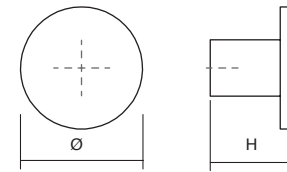

0168 **COMO** ZAMAK Designer: Viefe Studio