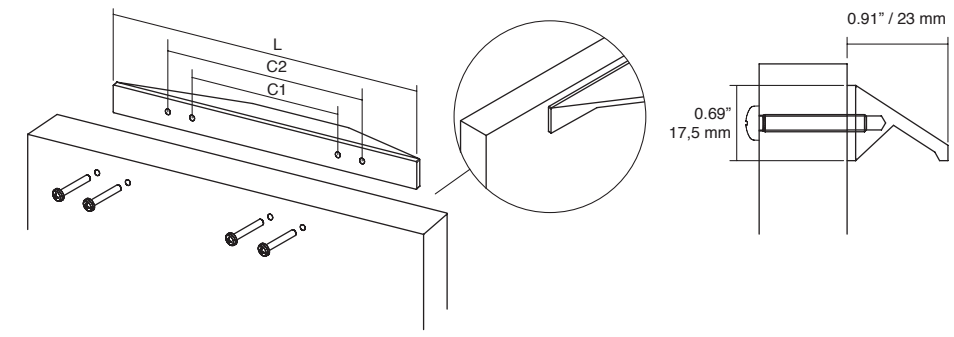

0322 **CUTT** ALUMINIUM Designer: Alexis Vivet

L01	L09	L24	C1	C2	L	↓	📦
Polished chrome	Matt black	Stainless steel look					
0322200L01	0322200L09	0322200L24	3.78" / 96 mm	5.04" / 128 mm	7.87" / 200 mm	4	25
0322400L01	0322400L09	0322400L24	7.56" / 192 mm	12.60" / 320 mm	15.75" / 400 mm	4	25
0322600L01	0322600L09	0322600L24	12.60" / 320 mm	18.90" / 480 mm	23.62" / 600 mm	4	25
-	03221000L09	03221000L24	12.60" / 320 mm	35.28" / 896 mm	39.37" / 1000 mm	4	15
-	03221500L09	03221500L24	18.90" / 480 mm	54.17" / 1376 mm	59.06" / 1500 mm	4	10