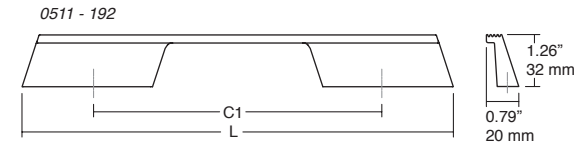

0511 **RAIL** ALUMINIUM Designer: Teruel & Paré