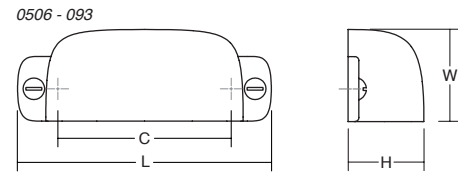

0506 **FIRM** ZAMAK Designer: Frank Person

ZM22 Textured black	C	L	W	H	↓	☐
NEW! 0506045ZM22	-	1.80" / 45,8 mm	0.94" / 24 mm	1.18" / 29,9 mm	1	25
0506064ZM22	2.52" / 64 mm	3.69" / 93,8 mm	0.96" / 24,5 mm	1.16" / 29,5 mm	2	25
NEW! 0506093ZM22	2.52" / 64 mm	3.69" / 93,8 mm	1.34" / 34 mm	1.10" / 28 mm	2	25
0506096ZM22	3.78" / 96 mm	4.95" / 125,8 mm	0.96" / 24,5 mm	1.16" / 29,5 mm	2	25
0506160ZM22	6.30" / 160 mm	7.47" / 189,8 mm	0.96" / 24,5 mm	1.17" / 29,6 mm	2	25
0506320ZM22	12.60" / 320 mm	13.77" / 349,8 mm	0.96" / 24,5 mm	1.17" / 29,6 mm	2	25