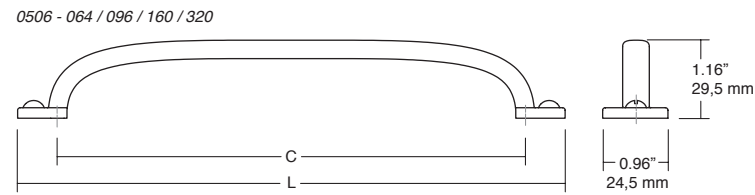

0506 **FIRM** ZAMAK Designer: Frank Person

ZM22 Textured black	C	L	W	H	↓	☐
NEW! 0506045ZM22	-	1.80" / 45,8 mm	0.94" / 24 mm	1.18" / 29,9 mm	1	25
0506064ZM22	2.52" / 64 mm	3.69" / 93,8 mm	0.96" / 24,5 mm	1.16" / 29,5 mm	2	25
NEW! 0506093ZM22	2.52" / 64 mm	3.69" / 93,8 mm	1.34" / 34 mm	1.10" / 28 mm	2	25
0506096ZM22	3.78" / 96 mm	4.95" / 125,8 mm	0.96" / 24,5 mm	1.16" / 29,5 mm	2	25
0506160ZM22	6.30" / 160 mm	7.47" / 189,8 mm	0.96" / 24,5 mm	1.17" / 29,6 mm	2	25
0506320ZM22	12.60" / 320 mm	13.77" / 349,8 mm	0.96" / 24,5 mm	1.17" / 29,6 mm	2	25