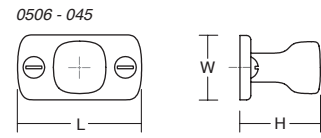

0506 **FIRM** ZAMAK Designer: Frank Person

ZM22 Textured black	C	L	W	H	↓	☐
NEW! 0506045ZM22	-	1.80" / 45,8 mm	0.94" / 24 mm	1.18" / 29,9 mm	1	25
0506064ZM22	2.52" / 64 mm	3.69" / 93,8 mm	0.96" / 24,5 mm	1.16" / 29,5 mm	2	25
NEW! 0506093ZM22	2.52" / 64 mm	3.69" / 93,8 mm	1.34" / 34 mm	1.10" / 28 mm	2	25
0506096ZM22	3.78" / 96 mm	4.95" / 125,8 mm	0.96" / 24,5 mm	1.16" / 29,5 mm	2	25
0506160ZM22	6.30" / 160 mm	7.47" / 189,8 mm	0.96" / 24,5 mm	1.17" / 29,6 mm	2	25
0506320ZM22	12.60" / 320 mm	13.77" / 349,8 mm	0.96" / 24,5 mm	1.17" / 29,6 mm	2	25