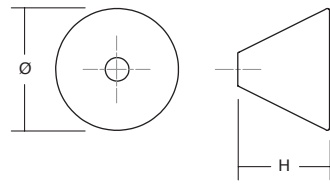

0538 **CONIC** WOOD Designer: Kaschkasch

W16	W17	WM2	Ø	H	↓	📦
Oak	Walnut	Ash matt black lacquered				
0538029W16	0538029W17	0538029WM2	1.16" / 29,4 mm	0.87" / 22 mm	1	25
0538043W16	0538043W17	0538043WM2	1.69" / 43 mm	0.98" / 25 mm	1	25